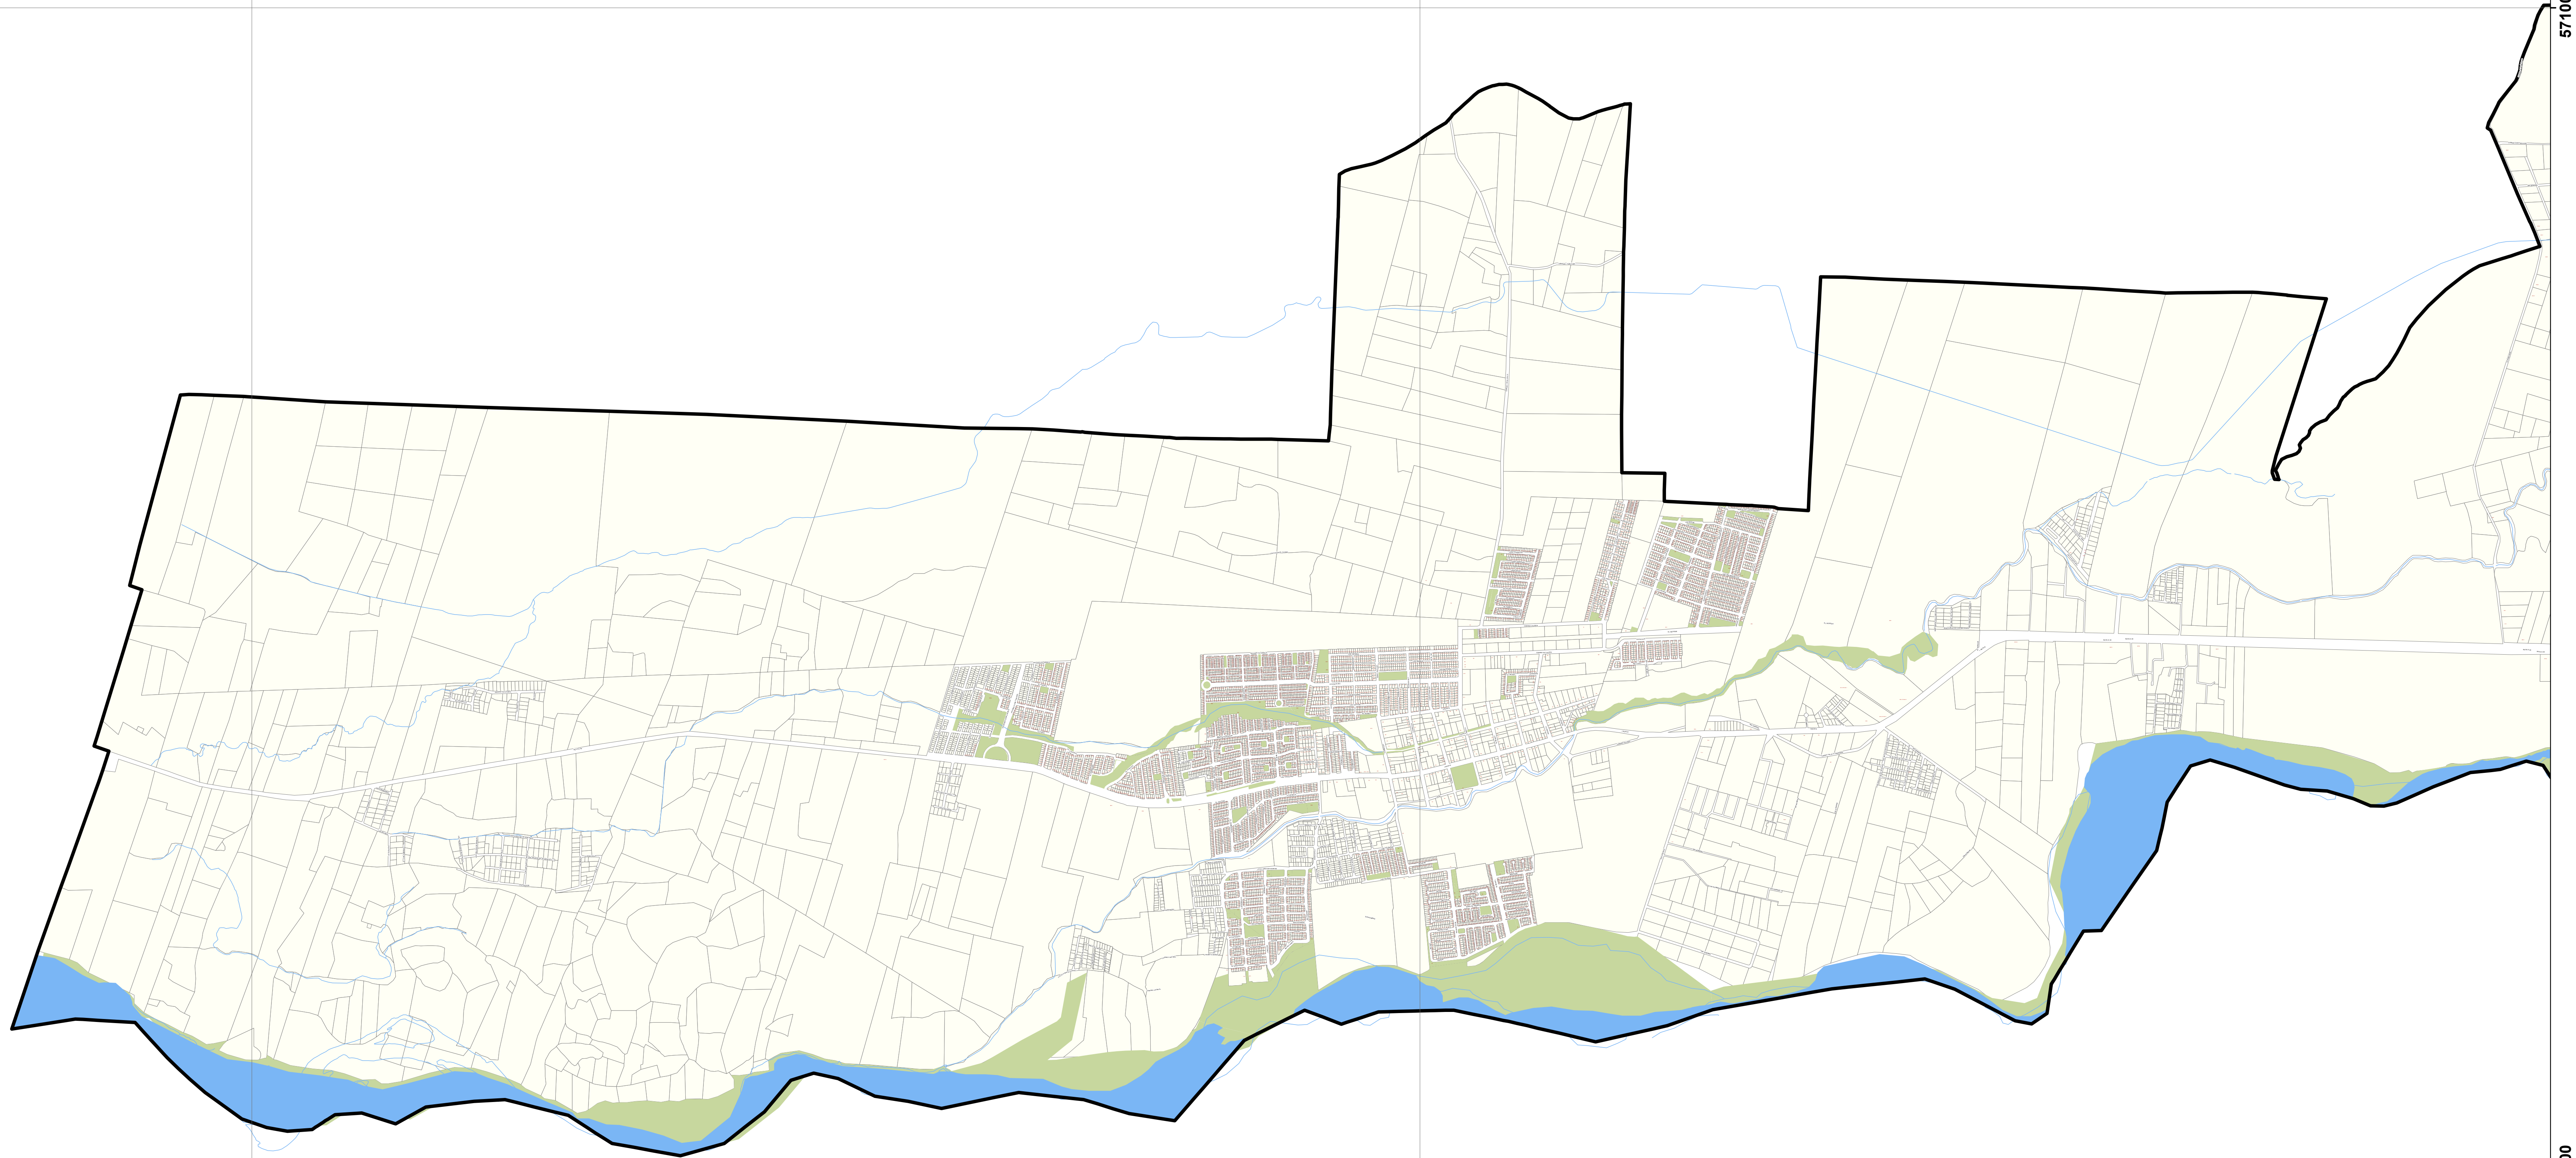

PLANO BASE LABRANZA

Dirección de Obras Municipales
Departamento de Catastro
Unidad de Cartografía

- Leyenda**
- ▭ Limite Urbano Temuco-Labranza
 - AaBbCc Calles
 - 12345 Numeros Domiciliarios
 - Roles
 - Areas_Verdes
 - Red Hidrica
 - Puentes
 - ⋯ Linea Ferrea

Antecedentes Geodésicos

Proyección Universal Transversal del Mercator (UTM)
WGS 84 (Sirgas) - Chile
Epoca 2010
Huso 18 s

Escala 1:12.000

Plano de Ubicación Escala 1: 300.000